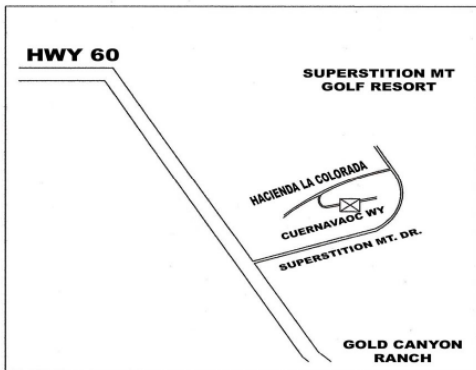

**Mesa - Gold Canyon**

Saturday 10 AM to 4 PM

Sunday 10 AM to 3 PM

**Main Location: Wild Eagle RR #1**

**4002 N. 22nd Ave -Phoenix**

**Open Sat & Sun. 602-799-1356**

**Dennis & Danna Busby # 21**  
**7097 E. Cuernavaco Way**  
**Gold Canyon**  
**Open Sat. & Sun. - 480-288-4680**

**David Brooks # 23**  
**1960 E. Jacinto Ave., Mesa**  
**Open Sunday - 480-899-0876**

**Bob "BJ" Johnson # 22**  
**150 S. Windsor, Space A5**  
**Mesa**  
**Open Saturday - 480-964-6791**

**Roger Crooks # 25**  
**1708 W. Dixon Cir. Mesa**  
**Open Sunday - 480-964-6058**